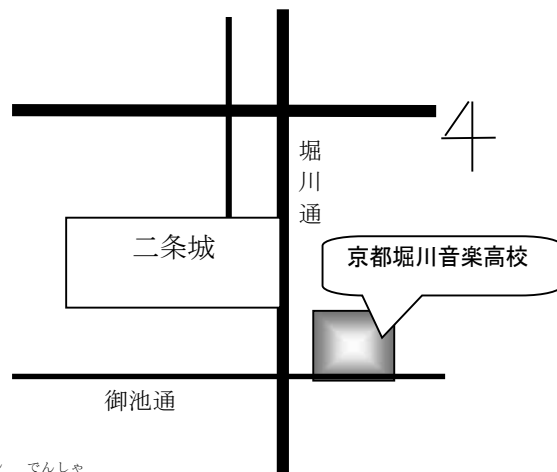

🎵 練習会場はどこ？

「京都市立京都堀川音楽高校」です。

(中京区油小路通御池)

二条城の南東にある学校です。

<交通機関>

市営地下鉄東西線「二条城前」下車徒歩2分

市バス、京都バス「堀川御池」下車徒歩2分

※ 練習・出演会場へは、できるだけ公共交通機関(電車やバス)を使用してください。
自転車^{じてんしゃ}で来てはいけません。

※ 練習会場・出演会場の周りは**駐車禁止**です。

送り迎えの時は、堀川音楽高校から離れた場所で乗り降りをしてください。