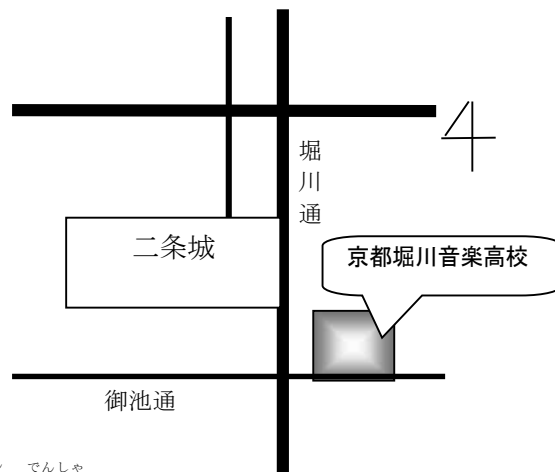

練習会場はどこ？

「京都市立京都堀川音楽高校」です。

(中京区油小路通御池)

二条城の南東にある学校です。

<交通機関>

市営地下鉄東西線「二条城前」下車徒歩2分

市バス、京都バス「堀川御池」下車徒歩2分

※ 練習・出演会場へは、できるだけ公共交通機関(電車やバス)を使用してください。
自転車^{じてんしゃ}で来てはいけません。

※ 練習会場・出演会場の周りは**駐車禁止**です。

送り迎えの時は、堀川音楽高校から離れた場所で乗り降りをしてください。