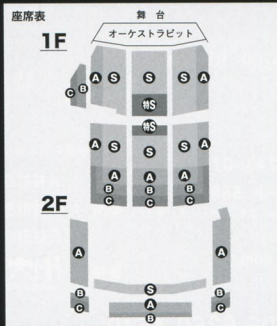

「カルメン」

スペシャルレクチャーにご招待!

「カルメン」を十分に楽しむための作品解説や出演者による生演奏をご用意いたします。どなたでもお申込みいただけます。

先着40名様お申込み順

日時：2023年11月4日(土) 14時～
場所：内本町グリーンビル6階グリーンホール
大阪市中央区内本町2-3-11-601

【お申込み・お問合せ】

関西二期会チケットセンター TEL 06-6360-4651

メイシアター 吹田市文化会館大ホール
〒564-0041 吹田市泉町 2-29-1
Tel.06-6386-6333 (9:00-18:30) <http://www.maytheater.jp>
※駐車場はございませんので電車、バス等でご来場ください。